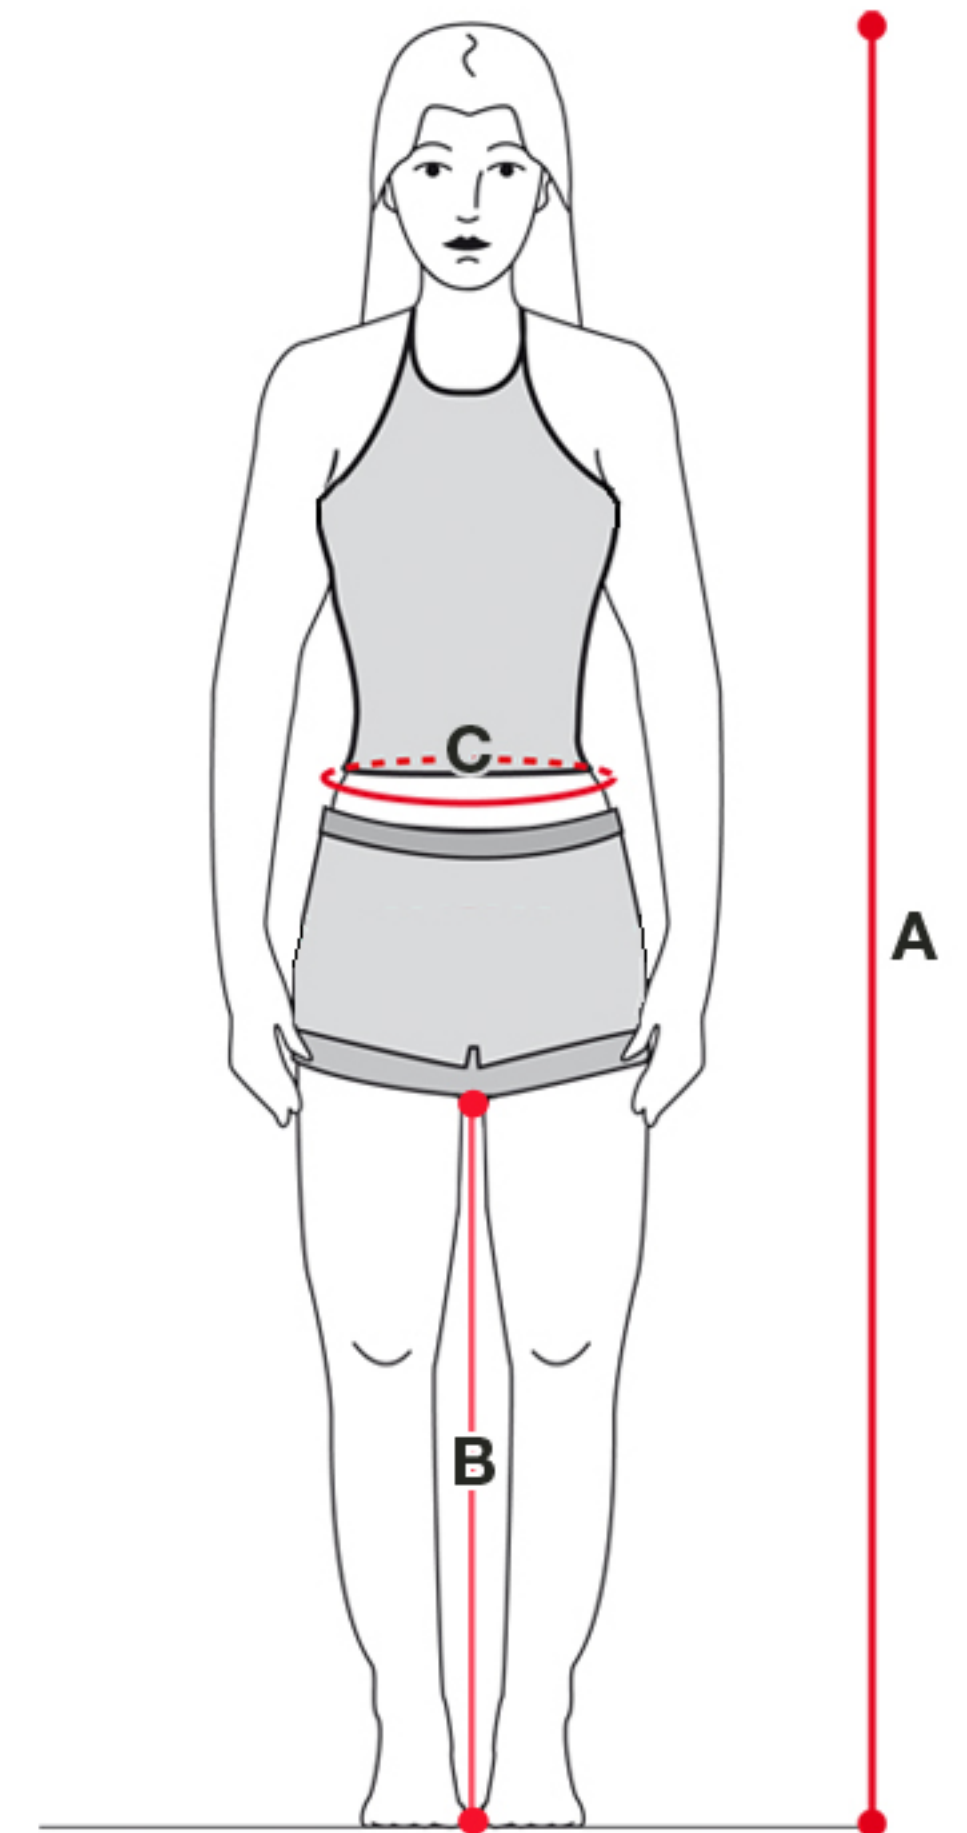

Toma las medidas sin ropa, sin apretar y en posición natural. Escoge aproximadamente la talla indicada abajo, para estar cómodo en tu moto.

Pantalones TUCANO URBANO

Mujer

TALLA	XXS	XS	S	M	L	XL	XXL	3XL	4XL
ESPAÑA / PORTUGAL FRANCIA / BELGICA	32	34	36	38	40	42	44	46	48
ALEMANIA PAÍSES BAJOS	30	32	34	36	38	40	42	44	46
ITALIA	36	38	40	42	44	46	48	50	52
UK	4	6	8	10	12	14	16	18	20
JP	3	5	7	9	11	13	15	17	19

A	Altura (cm)	162	164	166	168	170	172	174	176	178
B	Entrepierna (cm)	84	87	91	94	98	102	106	110	114
C	Cintura (cm)	59	62	65	68	72	76	80	85	90